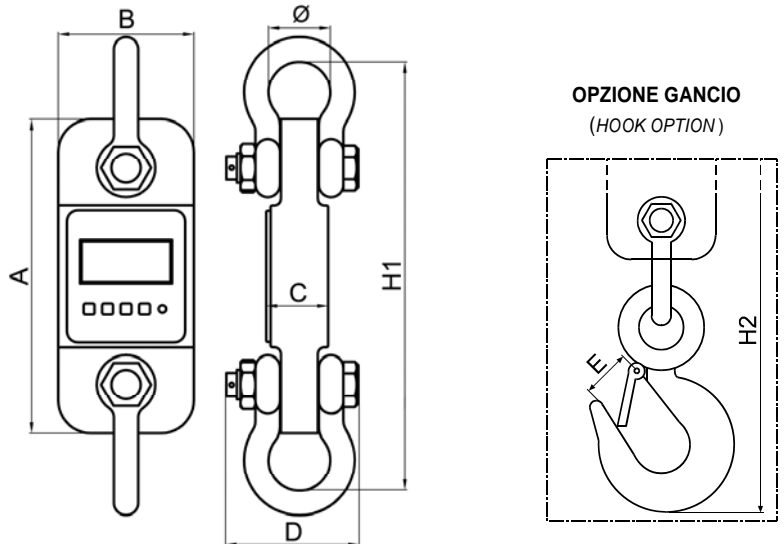

DINAMOMETRO PORTATILE MULTIFUNZIONE con radio telecomando a display

MULTIFUNCTION PORTABLE CRANE SCALE with wireless remote control display

*DTEZ3	3000 kg portata max. / nominal load	1 kg divisione / division
*DTEZ5	5000 kg portata max. / nominal load	2 kg divisione / division
*DTEZ10	10000 kg portata max. / nominal load	5 kg divisione / division
DTEZ20	20000 kg portata max. / nominal load	10 kg divisione / division
DTEZ30	30000 kg portata max. / nominal load	10 kg divisione / division
OPZIONI A RICHIESTA :		OPTIONS ON REQUEST :
- TARATURA con CERTIFICATO DI RIFERIBILITÀ SIT		- Calibration with SIT traceability certificate.....
- TELEDTEZ radio telecomando a display		- TELEDTEZ wireless remote control display.....
- Gancio per DTEZ3.....		- Hook for DTEZ3
- Gancio per DTEZ5.....		- Hook for DTEZ5
- Gancio per DTEZ10.....		- Hook for DTEZ10

mm	DTEZ3	DTEZ5	DTEZ10	DTEZ20	DTEZ30
A	260	285	320	420	420
B	123	123	120	128	138
C	37	57	57	74	82
D	103	120	183	230	265
Ø	51	58	92	127	146
H1	365	405	535	660	740
H2	555	635	840	-	-
E	55	65	95	-	-
Weight	4.7 kg	6.3 kg	25 kg	50 kg	87 kg
Peso gancio Hook weight	3.7 kg	7 kg	27 kg	-	-
Material	Alluminio / Aluminium		Acciaio / Alloy steel		

(*) Fornito con valigetta d'alluminio per portate da 3 a 10ton

- Multifunction portable crane scale with two shackles.
- Five-digit backlit LCD display (25 mm).
- On request: wireless remote control display for weight radio transmission; 30 m transmission range in free air space (TELEDTEZ option).
- Power supply with three batteries AA 1.5V (50-hour operating time of continuous functioning).
- Peak function (maximum value read).
- Weight totalization.
- Net weight and gross indicator.